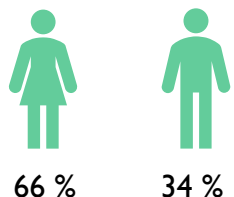

Fördelning, gesäll- /mästarbrev

■ Gesäller: 59 % ■ Mästare: 41 %

Könsfördelning, samtliga

Könsfördelning, gesäller

Könsfördelning, mästare

Gesäll och mästarbrevsutdelningen 2019 – fakta

- Den största gesäll- och mästarbrevsutdelningen i Sverige.
- Äger alltid rum den första onsdagen i november.
- Har ägt rum i Stockholms stadshus sedan 1951.
- 38 olika yrken.
- 5 stora belöningsmedaljer i silver delas ut.
- 16 små belöningsmedaljer i silver delas ut.