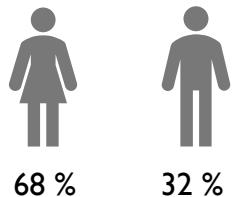

Fördelning, gesäll- /mästarbrev

■ Gesäller: 59 % ■ Mästare: 41 %

Könsfördelning, samtliga

Könsfördelning, gesäller

Könsfördelning, mästare

Gesäll och mästarbrevsutdelningen 2019 – fakta

- Den största gesäll- och mästarbrevsutdelningen i Sverige.
- Äger alltid rum den första onsdagen i november.
- Har ägt rum i Stockholms stadshus sedan 1951.
- 38 olika yrken.
- 5 stora belöningsmedaljer i silver delas ut.
- 16 små belöningsmedaljer i silver delas ut.