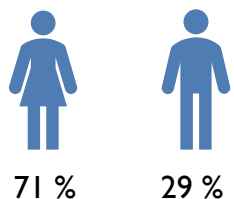

Fördelning, gesäll- /mästarbrev

■ Gesäller: 59 % ■ Mästare: 41 %

Könsfördelning, samtliga

Könsfördelning, gesäller

Könsfördelning, mästare

Gesäll och mästarbrevsutdelningen 2019 – fakta

- Den största gesäll- och mästarbrevsutdelningen i Sverige.
- Äger alltid rum den första onsdagen i november.
- Har ägt rum i Stockholms stadshus sedan 1951.
- 38 olika yrken.
- 5 stora belöningsmedaljer i silver delas ut.
- 16 små belöningsmedaljer i silver delas ut.